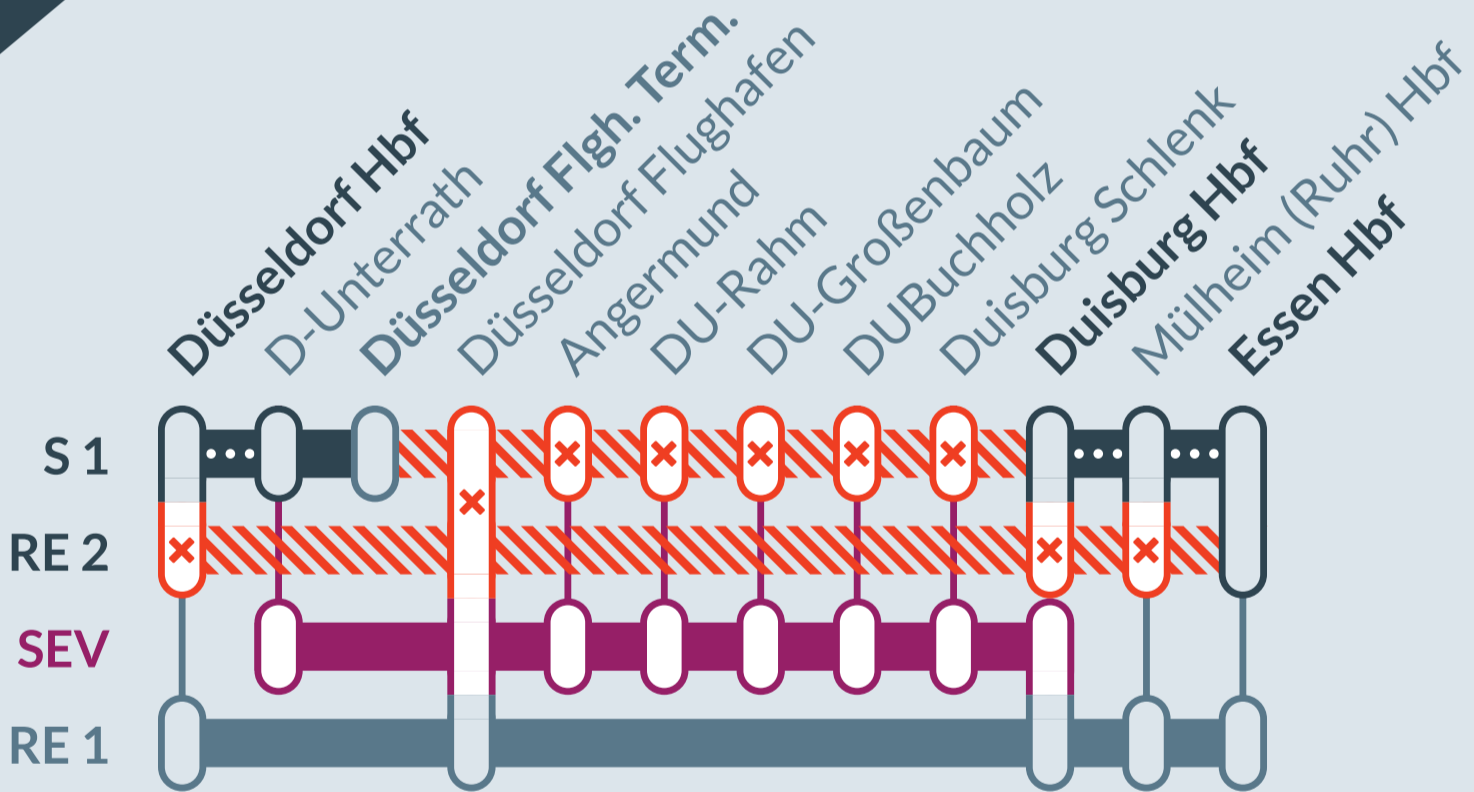

Baustellenbedingte Einschränkung:

S 1, RE 2

Solingen Hbf ↔ Dortmund Hbf

Düsseldorf Hbf ↔ Osnabrück Hbf

von
So, 28.04.2024
22:00 Uhr

bis
Fr, 10.05.2024
06:00 Uhr

Streckensperrung zwischen:

Düsseldorf-Unterrath und Duisburg Hbf

mit Ersatzhalt in **Düsseldorf Flughafen Terminal (S 1)**

Streckensperrung zwischen:

Düsseldorf Hbf und Essen Hbf (RE 2)

-  betroffene Linie
-  Ausfall auf der Linie
-  Ersatzverkehr mit Bussen (SEV)
-  Alternative Verbindungen

Finden Sie Ihren
Ersatzverkehr
und Ihre **Reise-**
alternativen:

☎ 0202 51562515
📱 www.zuginfo.nrw

zuginfo.nrw ist ein Serviceangebot für Kunden im Regionalverkehr in Nordrhein-Westfalen.